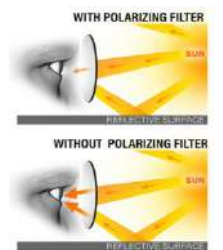

Italcheck è oggi uno dei principali sistemi per la certificazione e autenticazione e fa in modo di tutelare e valorizzare i prodotti Made in Italy, certificandoli e dando la possibilità di verificare attraverso l'IC code QR/NFC e la smart utility dedicata l'autenticità degli articoli e tracciarne la produzione e la provenienza sia in Italia che all'estero, rivelandosi un vantaggio anche per chi esporta e diventando un progetto di valorizzazione e di storytelling delle eccellenze del Made in Italy.

Italcheck is now one of the main systems for certification and authentication, and makes sure to protect and promote the Made in Italy products, certifying and giving the opportunity to check, through the IC QR code / NFC and the dedicated smart utility, the authenticity of the articles and to trace the production and origin both in Italy and abroad, proving an advantage for those exports and becoming an enhancement and storytelling project of the Made in Italy excellences.

CONFORMITA' E MANUTENZIONE - CONFORMITY AND CARE

IT Per la pulizia delle vostre lenti vi consigliamo di utilizzare un detergente ottico non abrasivo. Resistenza meccanica adatta a condizioni d'uso normali, dove non si prevedono sollecitazioni eccessive. L'occhiale Salice è un dispositivo di Protezione Individuale (DPI) e come tale, viene disciplinato dal regolamento UE 2016/425 ed è conforme alla norma armonizzata europea EN ISO 12312-1:2013/A1.