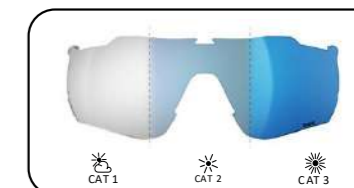

POLARFLEX RWP  
RW nxt

BIANCO • RW NERO  
WHITE • RW BLACK

LENTI IN DOTAZIONE - SPARE LENSES

RW

ARANCIO • ORANGE

RWP

RADIUM • RADIUM

RW nxt