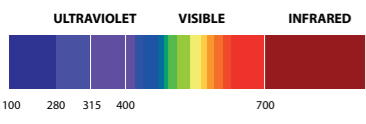

006

BIANCO • RW VERDE  
WHITE • RW GREEN

NERO • RW BLU  
BLACK • RW BLUE

- ITA
- ITA IR
- ITA RWP
- ITA RWX

IR - INFRARED  
POLARFLEX RWP  
RW by nylt

**IR - INFRARED**

PROTEZIONE TOTALE  
DAI RAGGI ULTRAVIOLETTI  
TOTAL PROTECTION FROM  
ULTRAVIOLET RAYS