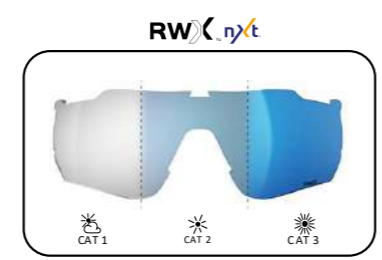

NERO • RW BLU  
BLACK • RW BLUE

LIME • RW ARGENTO  
LIME • RW SILVER

IN DOTAZIONE 028  
INCLUDED WITH

SECONDA LENTE  
SECOND LENS

Team F.lli Giorgi

ph:PhotoRodella

STOP  
UV 400 nm

IDRO