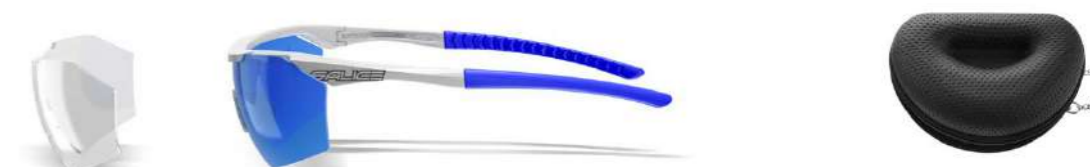

IN DOTAZIONE INCLUDED WITH 004

LENTE DI RICAMBIO • TRASPARENTE
SPARE LENS • CLEAR