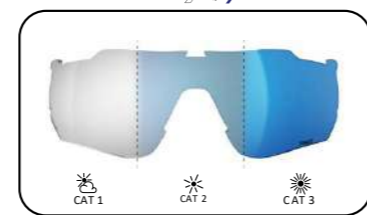

APPOGGIO NASO IN GOMMA INTERCambiabile  
INTERCHANGEABLE RUBBER NOSE PAD

SISTEMA CAMBIO LENTE  
INTERCHANGEABLE LENS SYSTEM

IN DOTAZIONE 021  
INCLUDED WITH

SECONDA LENTE - SPARE LENS

RW

RWP

RWX next

BIANCO • RW BLU  
WHITE • RW BLUE