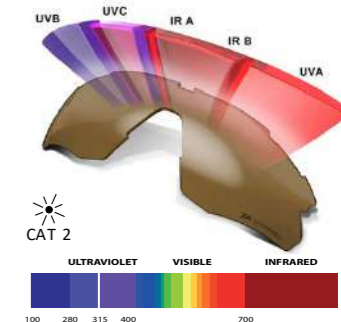

IR INFRARED LENTE IR INFRARED - IR INFRARED LENS

IT Per la massima protezione dell'occhio dalle radiazioni ottiche, è disponibile la lente tecnica IR infrared. La lente IR blocca totalmente l'assorbimento dei raggi ultravioletti (UV-A, UV-B, UV-C), responsabili di patologie quali cataratta, degenerazione retinica e fotocheratoconjuntivite. Blocca inoltre l'assorbimento della luce blu (380-550 nm), responsabile di fotoretinite. Blocca l'assorbimento dei raggi infrarossi (IR-A), che provocano danni termici e inducono la cataratta, oltre a essere responsabili di danno corneale e retinico, protegge inoltre dalla cheratoconjuntivite secca. La lente IR garantisce una visione nitida e la massima profondità; cat. 2 di protezione.

EN For best eye protection against optical radiations: our lens IR infrared is available. IR lens totally stops the absorption of UV lights (UV-A, UV-B, and UV-C) cause of several diseases (cataract, retina degeneration, and photokeratoconjunctivitis). It stops blue light absorption (380-550 nm) one of the causes of photoretinitis. It stops the absorption of infrared IR-A rays, which cause heat damage on eyes, cataracts, damages on retina and cornea and keratoconjunctivitis. IR lens guarantees a clear vision and best depth; protection cat. 2.