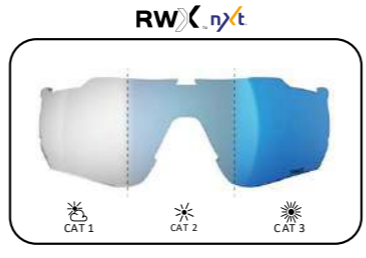

BIANCO • RW BLU  
 WHITE • RW BLUE

BIANCO • RW NERO  
 WHITE • RW BLACK

POLARFLEX RWP  
 RW next

IN DOTAZIONE INCLUDED WITH  
 020

RIM 020

RIM

TOP 020

SECONDA LENTE - SECOND LENS