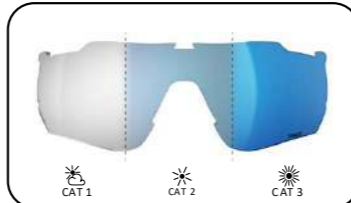

RW next

CAT 1 CAT 2 CAT 3