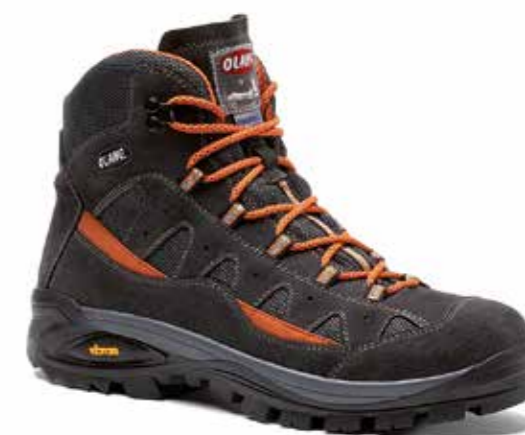

816 ANTRACITE