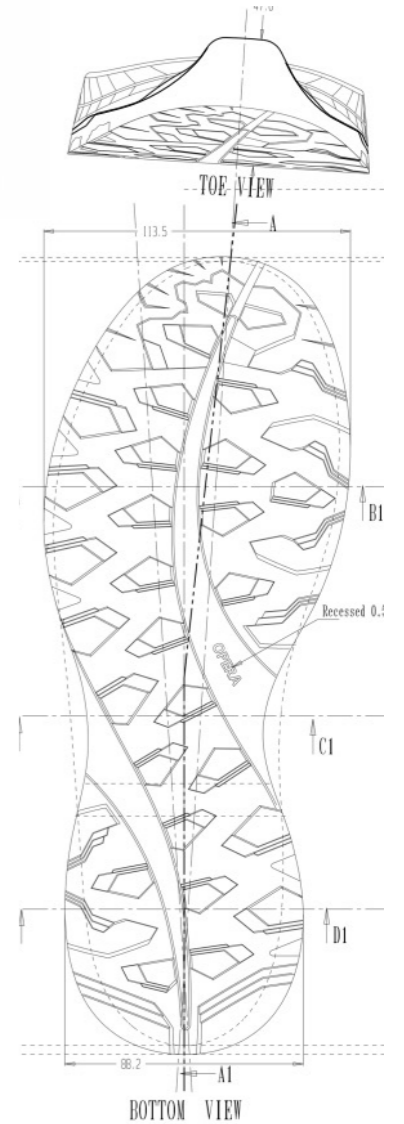

Rubber tread